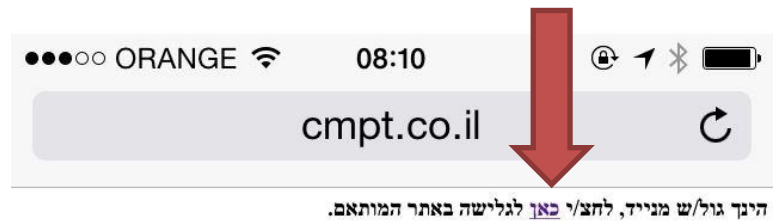

הסבר כניסה והרשמה למערכת הממוחשבת של סטודיו IN

מהסלולרי:

1. נכנסים לאתר האינטרנט שלי בכתובת הבאה : <http://www.infit4u.com>

2. לוחצים על כפתור "כניסה למערכת הרשמה לאימונים"

3. המערכת מזהה שאתם מטלפון סלולרי ומבקשת ללחוץ "כאן" כדי להכנס

4. מסך זה נפתח ויש ללחוץ על הכפתור מימין כדי להיכנס למרחב האישי

5. ואז נפתח מתחתיו לשונית התחברות למערכת, יש ללחוץ עליה

6. נפתח כניסה להתחברות למערכת בה מכניסים מספר פלאפון ואת הקוד וללחוץ על התחברות.

7. נפתח המסך במרחב האישי ובו השם שלך צריך להופיע