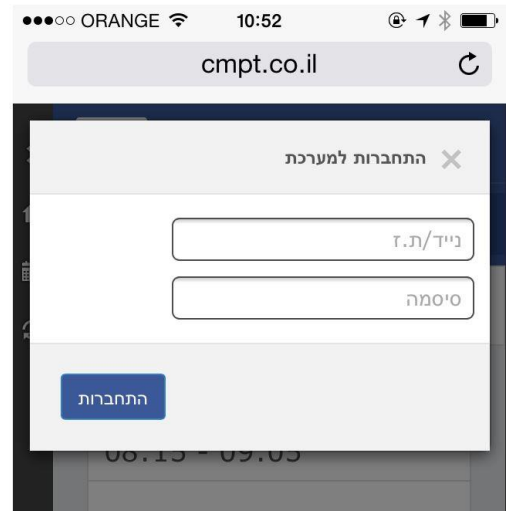

הסבר כניסה והרשמה למערכת הממוחשבת של סטודיו IN

מהסלולרי:

1. נכנסים לאתר האינטרנט שלי בכתובת הבאה : <http://www.infit4u.com>

2. לוחצים על כפתור "כניסה למערכת הרשמה לאימונים"

3. המערכת מזהה שאתם מטלפון סלולרי ומבקשת ללחוץ "כאן" כדי להכנס

4. מסך זה נפתח ויש ללחוץ על הכפתור מימין כדי להיכנס למרחב האישי

5. ואז נפתח מתחתיו לשונית התחברות למערכת, יש ללחוץ עליה

6. נפתח כניסה להתחברות למערכת בה מכניסים מספר פלאפון ואת הקוד וללחוץ על התחברות.

7. נפתח המסך במרחב האישי ובו השם שלך צריך להופיע