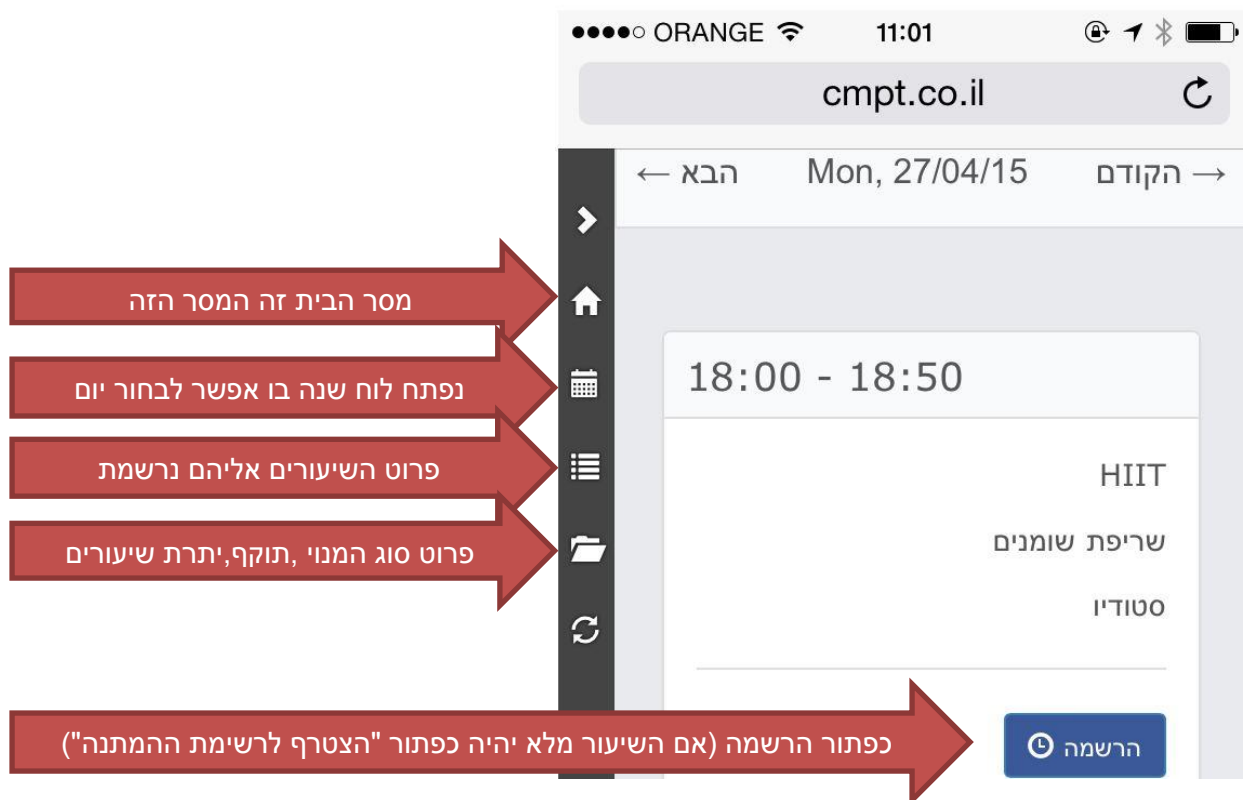

הסבר כניסה והרשמה למערכת הממוחשבת של סטודיו IN

מהסלולרי:

1. נכנסים לאתר האינטרנט שלי בכתובת הבאה : <http://www.infit4u.com>

2. לוחצים על כפתור "כניסה למערכת הרשמה לאימונים"

3. המערכת מזהה שאתם מטלפון סלולרי ומבקשת ללחוץ "כאן" כדי להכנס

4. מסך זה נפתח ויש ללחוץ על הכפתור מימין כדי להיכנס למרחב האישי

5. ואז נפתח מתחתיו לשונית התחברות למערכת, יש ללחוץ עליה

6. נפתח כניסה להתחברות למערכת בה מכניסים מספר פלאפון ואת הקוד וללחוץ על התחברות.

7. נפתח המסך במרחב האישי ובו השם שלך צריך להופיע

8. מסך לוח השנה

9. פרוט השיעורים ואפשרות להסיר הרשמה במידה ורוצה לבטל :

10. פרוט סוג המנוי , תוקף, מספר שיעורים שנוצלו , וכו'....