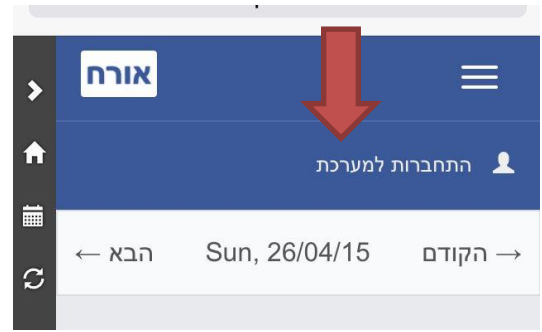

הסבר כניסה והרשמה למערכת הממוחשבת של סטודיו IN

מהסלולרי:

1. נכנסים לאתר האינטרנט שלי בכתובת הבאה : <http://www.infit4u.com>

2. לוחצים על כפתור "כניסה למערכת הרשמה לאימונים"

3. המערכת מזהה שאתם מטלפון סלולרי ומבקשת ללחוץ "כאן" כדי להכנס

4. מסך זה נפתח ויש ללחוץ על הכפתור מימין כדי להיכנס למרחב האישי

5. ואז נפתח מתחתיו לשונית התחברות למערכת, יש ללחוץ עליה

6. נפתח כניסה להתחברות למערכת בה מכניסים מספר פלאפון ואת הקוד וללחוץ על התחברות.

7. נפתח המסך במרחב האישי ובו השם שלך צריך להופיע