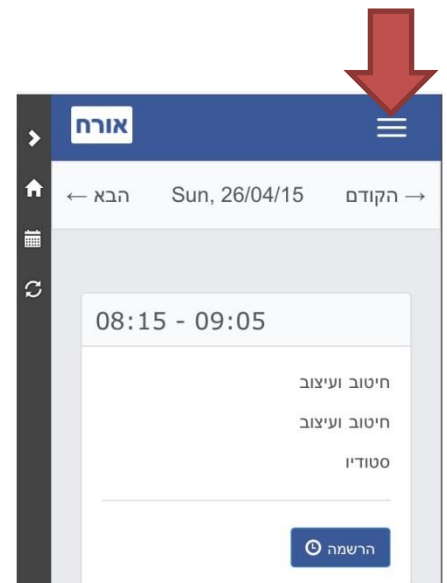

הסבר כניסה והרשמה למערכת הממוחשבת של סטודיו IN

מהסלולרי:

1. נכנסים לאתר האינטרנט שלי בכתובת הבאה : <http://www.infit4u.com>

2. לוחצים על כפתור "כניסה למערכת הרשמה לאימונים"

3. המערכת מזהה שאתם מטלפון סלולרי ומבקשת ללחוץ "כאן" כדי להכנס

4. מסך זה נפתח ויש ללחוץ על הכפתור מימין כדי להיכנס למרחב האישי

5. ואז נפתח מתחתיו לשונית התחברות למערכת, יש ללחוץ עליה

6. נפתח כניסה להתחברות למערכת בה מכניסים מספר פלאפון ואת הקוד וללחוץ על התחברות.

7. נפתח המסך במרחב האישי ובו השם שלך צריך להופיע